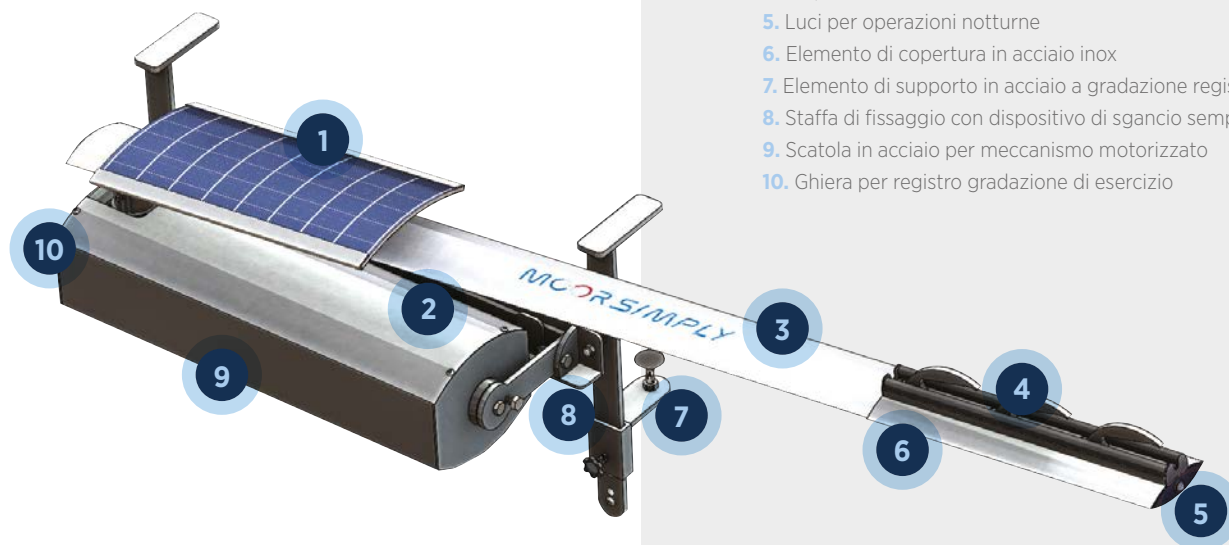

Con **Moorsimply** puoi dimenticare le vecchie e pericolose abitudini di saltare giù dalla barca per recuperare le cime e tornare a bordo.

l'idea

MADE IN
ITALY

Facile, sicuro, Moorsimply

Grazie al braccio meccanico di **Moorsimply** puoi arrestare la tua barca a una distanza di 2 metri dalla banchina, evitando i rischi di collisione dovuti a vento o risacca. Una volta fissate le cime alle bitte, puoi avvicinarti al molo in totale sicurezza.

Per salpare ti basterà sciogliere i nodi di ormeggio e lasciare che il braccio meccanico riporti le cime verso la banchina.

Moorsimply è sempre a tua disposizione! Questo sistema innovativo è dotato di fari a LED che illuminano lo specchio d'acqua permettendoti di attraccare nelle ore notturne in piena autonomia.

La semplicità dell'ormeggio in 2 comode mosse

Moorsimply è già configurato e pronto all'uso. Installarlo **è davvero semplice**, ti basterà:

Fissare Moorsimply in banchina con 2 semplici tasselli (pontili fissi) o con le morse senza viti (pontili galleggianti).

Azionare Moorsimply con il telecomando in dotazione.

come
funziona

il progetto

1. Pannello Fotovoltaico
2. Elemento di copertura in acciaio inox
3. Elemento di collegamento in alluminio con misura variabile
4. Dispositivo di blocco cime
5. Luci per operazioni notturne
6. Elemento di copertura in acciaio inox
7. Elemento di supporto in acciaio a gradazione registrabile
8. Staffa di fissaggio con dispositivo di sgancio semplificato
9. Scatola in acciaio per meccanismo motorizzato
10. Ghiera per registro gradazione di esercizio